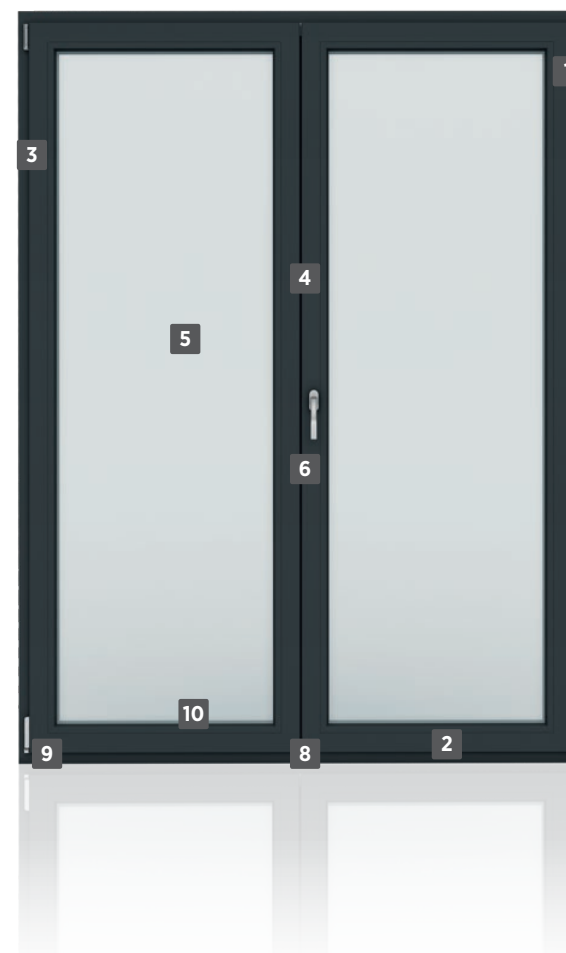

Poznaj nasze **okna PVC**

PRIMO 82 | PRIMO 70

1. **1 Okna w klasie A**, o zaawansowanych parametrach termoizolacyjnych, głębokości zabudowy 82 mm lub 70 mm oraz ramach 7 lub 5 komorowych;
2. **2 Okna w kolorach HI 2.0** dostępne w wersji z nakładką aluminiową;
3. **3 Profil okienny barwiony w masie** w kolorach (antracytowy, brązowy, karmelowy i biały) dopasowany do koloru oklein;
4. **4 Okucia Maco MultiMatic** – bogate wyposażenie standardowe gwarantuje bezpieczeństwo i wysoki poziom komfortu użytkowania. Produkt uzupełnić można również o dodatkowe opcje, m.in. SecuAir i ukryte zawiasy;
5. **5 Jedno- i dwukomorowe pakiety szybowe** o doskonałych właściwościach termoizolacyjnych, opcjonalnie z ciepłą ramką dostępną w 6 różnych kolorach;
6. **6 Szeroka gama kolorów klamek aluminiowych w standardzie**. Opcjonalnie dostępne są wersje z kluczykiem i przyciskiem, klamki Secustic i SecuForte oraz pochwyty do drzwi balkonowych;
7. **7 Aluminiowy niski próg w drzwiach balkonowych**, dostępny łącznie z zawiasami krytymi oraz w klasie antywłamaniowej RC;
8. **8 Dodatkowe zaczepy antywyważeniowe** w standardzie na zasuwnicę ruchomego słupka;
9. **9 Zgrzew naroży metodą bezwplywkową V-Perfect w standardzie**, który staje się niemal niewidoczny dla ludzkiego oka;
10. **10 Uszczelki ekstrudowane** dostępne w 3 kolorach (szary, czarny, karmelowy);