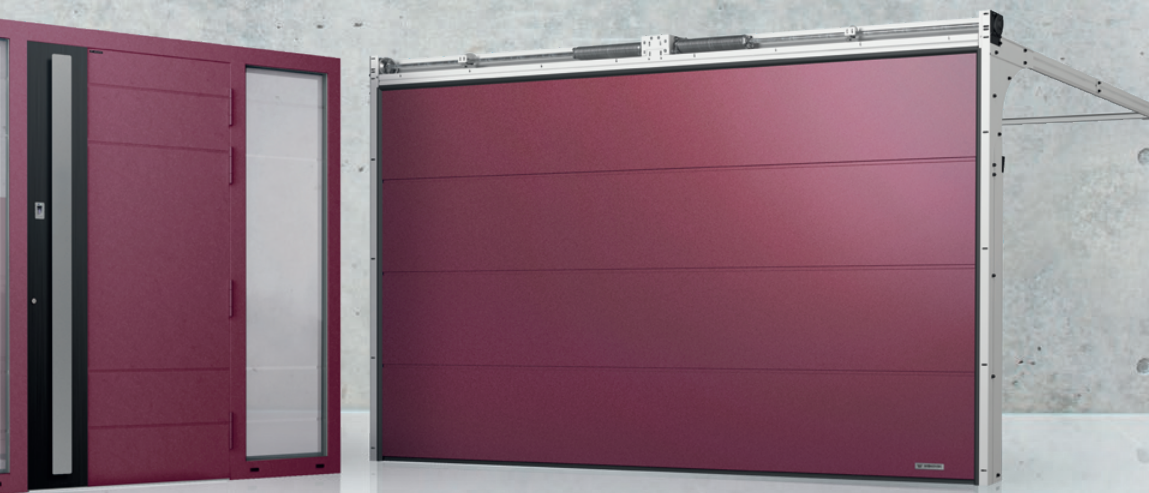

Poznaj 10 powodów, **by wybrać okna PVC WIŚNIEWSKI**

1.

Wszystkie okna PVC WIŚNIEWSKI zaprojektowane i produkowane z najlepszych profili VEKA w klasie A z okuciami Maco

2.

Najnowocześniejszy zgrzew bezwypływkowy V-Perfect - połączenia profili niemal niewidoczne dla oczu

3.

Zasuwnica hakowa w drzwiach tarasowych HS w standardzie

4.

Komplet stolarki od jednego producenta - spójny wzorniczo i funkcjonalnie zestaw okna PVC z bramą, drzwiami i ogrodzeniem WIŚNIEWSKI

5.

16 autorskich kolorów strukturalnych z metalicznym efektem 3D w kolekcji Home Inclusive 2.0

6.

Profile barwione w masie i uszczelki w trzech kolorach dla idealnego efektu wizualnego

7.

Siedmioletnia gwarancja na okna PVC - dla Twojego spokoju i pewności

8.

Niemal 30-letnie doświadczenie marki WIŚNIEWSKI w produkcji wymagających okien aluminiowych

9.

Atrakcyjne finansowanie w systemie ratalnym przy udziale Credit Agricole

10.

Nieograniczona personalizacja - stwórz swoje okno PVC WIŚNIEWSKI made to measure, na wymiar swoich potrzeb