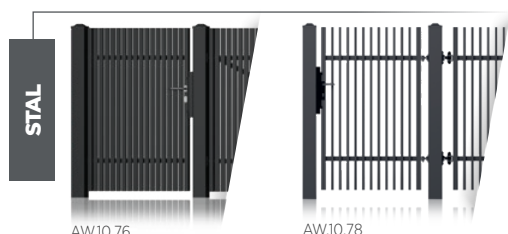

Ponadczasowa klasyka

Design oparty na
pionowych liniach

Certyfikat CE -
bezpieczeństwo

- 16 wzorów.
- Idealne, gdy szukasz czegoś ponadczasowego.
- Klasyczna forma idealnie współgra z otoczeniem. Podkreśl piękno domu lub ogrodu i otwórz się nieco bardziej na otoczenie.

**Wzory do indywidualnych wypełnień
- stworzone dla Ciebie**

Stworzone dla Ciebie i... przez Ciebie.
Wzory 10.00, 10.PU i 10.PP to możliwość
wybrania indywidualnego wypełnienia
- niemal bez ograniczeń.