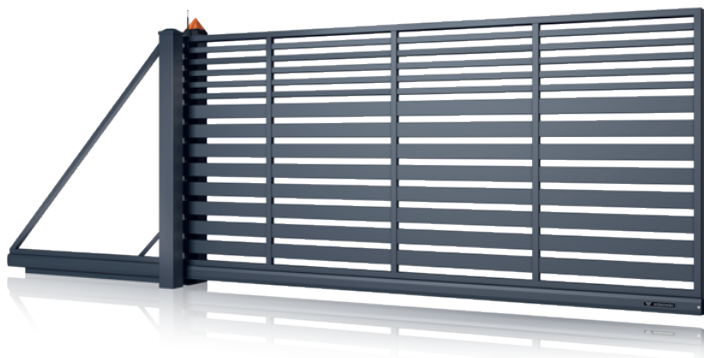

Bramy przesuwne

Do jakich posesji? Brama przesuwna potrzebuje więcej przestrzeni po bokach wjazdu, dlatego będzie idealna na działkach z szerokim frontem.