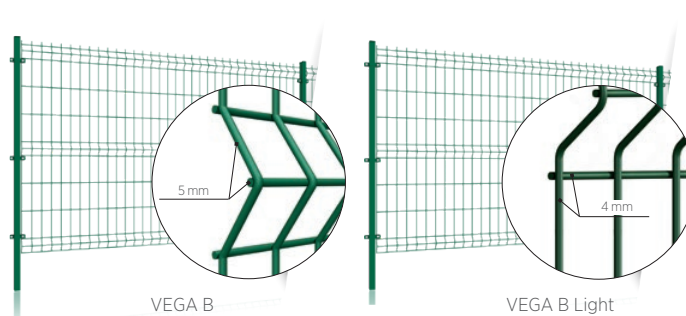

Panele kratowe 3D

Panele z przetłoczeniami zapewniają maksymalną odporność na odkształcenia.

Za jakość paneli kratowych odpowiada sposób ochrony antykorozyjnej i rodzaj użytego materiału. Panele WIŚNIEWSKI są produkowane w procesie, który minimalizuje powstanie korozji przez długie lata, a dodatkowo zapewnia ogrodzeniu solidność. **Sprawdź jakość paneli, zanim je wybierzesz.**