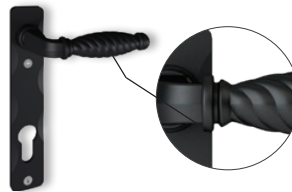

Gałka
Stal nierdzewna

Pochwyty
Stal nierdzewna

Klamka z szylcem długim
dostępne dla kolekcji
CLASSIC, VARIO

Uchwyt z szylcem długim
z zamkiem elektromagnetycznym
dostępne dla kolekcji CLASSIC,
VARIO

Klamka
Anoda

Gałka
Anoda

Pochwyty
Anoda

Klamka
RAL 9005

Gałka
RAL 9005

Pochwyty
RAL 9005

Klamka z szylcem długim
dostępne dla kolekcji
STYLE, LUX

Uchwyt z szylcem długim
z zamkiem elektromagnetycznym
dostępne dla kolekcji STYLE, LUX

Uchwyty nierdzewne

Uchwyt P1
stal nierdzewna

Uchwyt P5
stal nierdzewna

Uchwyt Q5
stal nierdzewna

Antaby stalowe

AW-C
stal malowana

AW-I
stal malowana

AW-L
stal malowana