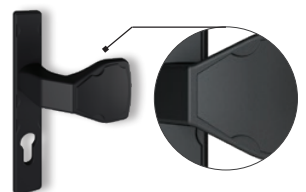

Gałka
Stal nierdzewna

Pochwyty
Stal nierdzewna

Klamka z szylcem długim
dostępne dla kolekcji
CLASSIC, VARIO

Uchwyt z szylcem długim
z zamkiem elektromagnetycznym
dostępne dla kolekcji CLASSIC,
VARIO

Klamka
Anoda

Gałka
Anoda

Pochwyty
Anoda

Klamka
RAL 9005

Gałka
RAL 9005

Pochwyty
RAL 9005

Klamka z szylcem długim
dostępne dla kolekcji
STYLE, LUX

Uchwyt z szylcem długim
z zamkiem elektromagnetycznym
dostępne dla kolekcji STYLE, LUX