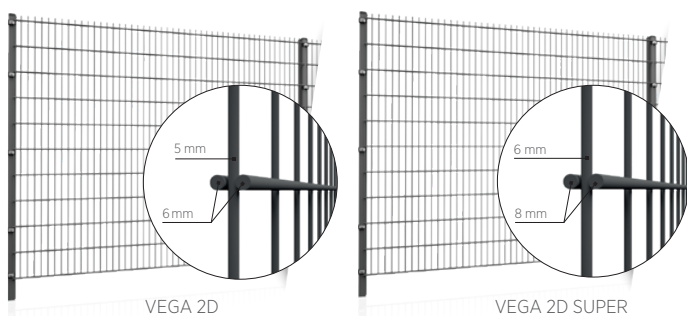

Panele kratowe 2D

Panele bez przetłoczeń wzmocnione podwójnym drutem o większej średnicy.