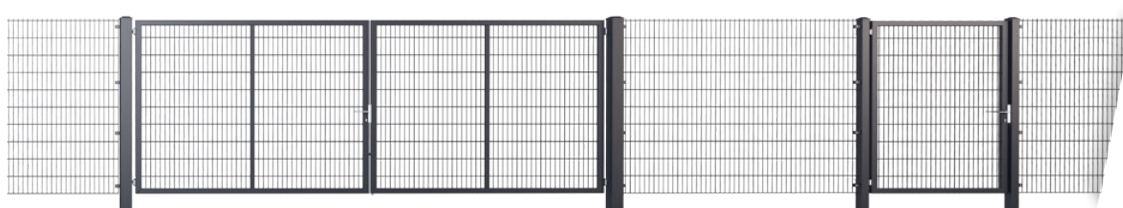

Pasuje do **wszystkich wzorów ogrodzeń**

Obsługa za pomocą **smartfonu**

Standard z **domofonem**

Popularne **wymiary paczek**

Odbieraj paczki z **każdego miejsca**

Warianty wykonania słupa MultiBox

MultiBox jest dostępny w wersji z 1, 2, 3 wrzutami na listy - z niezależnym dostępem od strony posesji oraz z podświetleniem LED. Dodatkowo wprowadzona została wersja z bezpiecznym wrzutem na paczki pocztowe zintegrowanym z wrzutem na listy.

Ogrodzenia panelowe to panele kratowe, bramy wjazdowe i furtki. Stwórz kompletne ogrodzenia, a dzięki oryginalnym systemom montażu zagwarantuj sobie bezpieczeństwo i trwałość.

Razem czy osobno? Panele kratowe coraz częściej wykorzystuje się jako uzupełnienia klasycznego ogrodzenia posesyjnego - np. na bokach i tyłach działki. Ekonomicznie, bezpiecznie i szybko.

Panele kratowe 2D

Panele bez przetłoczeń wzmocnione podwójnym drutem o większej średnicy.

Panele kratowe 3D

Panele z przetłoczeniami zapewniają maksymalną odporność na odkształcenia.

Za jakość paneli kratowych odpowiada sposób ochrony antykorozyjnej i rodzaj użytego materiału. Panele WIŚNIEWSKI są produkowane w procesie, który minimalizuje powstanie korozji przez długie lata, a dodatkowo zapewnia ogrodzeniu solidność. **Sprawdź jakość paneli, zanim je wybierzesz.**

Ogrodzenia kratowe 2D

Poznaj więcej szczegółów o ogrodzeniach WIŚNIEWSKI

Zainspiruj się, a później realizuj marzenia!

MODERN AW.10.115

HOME INCLUSIVE AW.10.200

CLASSIC AW.10.TT

CLASSIC AW.10.70

Znajdź swój salon WIŚNIEWSKI.