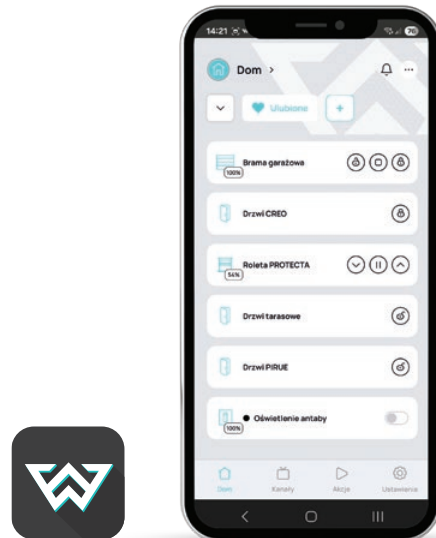

Antaby aluminiowe

ALU-C
aluminium

ALU-I
aluminium

ALU-145
aluminium

ALU-L
aluminium

Żyj wygodniej ze **smartCONNECTED**

TaHoma – Twój inteligentny dom

System z drogą radiową io-homecontrol® umożliwia bezprzewodowe włączenie napędu METRO Smart io oraz MOTO io do smart home sterowanego przez centralę TaHoma switch marki Somfy. Stworzenie kompleksowego domu inteligentnego to szereg korzyści i dodatkowych funkcji, które zapewnią wygodę każdego dnia. Aplikacja daje Ci stały dostęp do najważniejszych funkcji elementów Twojego domu

Sprawdź co zyskujesz
wybierając Tahoma switch

Aplikacja **WIŚNIOWSKI Connected** – nowa jakość w standardzie

Odkryj możliwości smart domu z WIŚNIOWSKI z produktami SMART w standardzie! Steruj bramą wjazdową, drzwiami, bramą garażową i roletami w Twoim domu, przydzielaj dostęp i sprawdzaj bezpieczeństwo w jednej aplikacji. Bez centralki, bez pilota – jednym kliknięciem! Poczuć wolność z WIŚNIOWSKI Connected z darmową aplikacją.