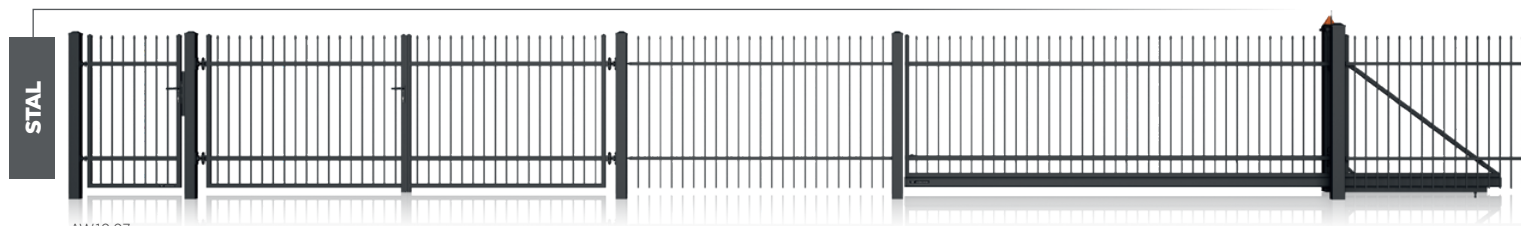

Minimalizm w stylowej formie

- 13 wzorów.
- Idealne, gdy szukasz czegoś klasycznego z interesującymi detalami.
- Dopasuj do siebie: wybierz zakończenia stalowych prętów z pięciu dostępnych wariantów.

Klasyczna **forma**

Certyfikat CE -
bezpieczeństwo

AW.10.07