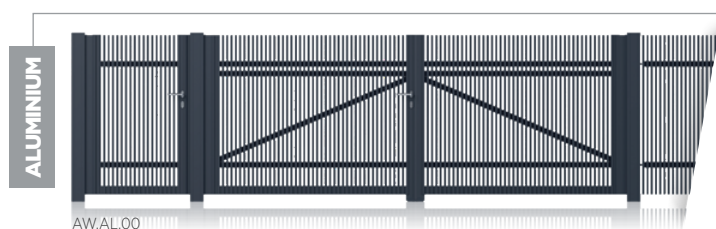

Ponadczasowa klasyka

Design oparty na
pionowych liniach

Certyfikat CE -
bezpieczeństwo

- 16 wzorów.
- Idealne, gdy szukasz czegoś ponadczasowego.
- Klasyczna forma idealnie współgra z otoczeniem. Podkreśl piękno domu lub ogrodu i otwórz się nieco bardziej na otoczenie.

**Wzory do indywidualnych wypełnień
- stworzone dla Ciebie**

Stworzone dla Ciebie i... przez Ciebie.
Wzory 10.00, 10.PU i 10.PP to możliwość
wybrania indywidualnego wypełnienia
- niemal bez ograniczeń.