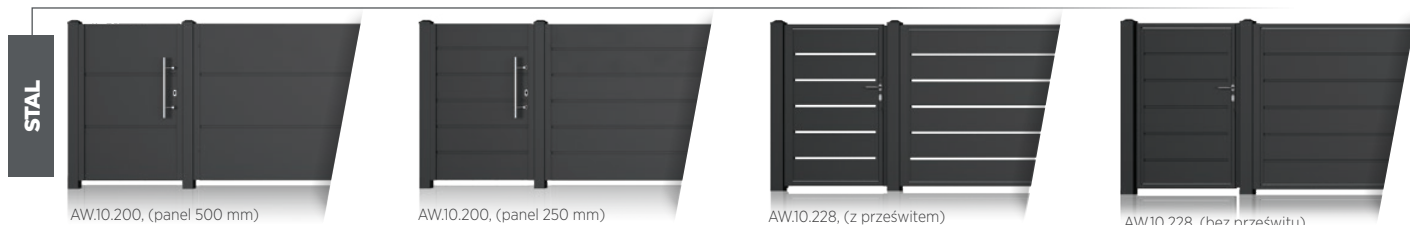

AW.10.200, (panel 500 mm)

AW.10.200, (panel 250 mm)

AW.10.228, (z prześwitem)

AW.10.228, (bez prześwitu)