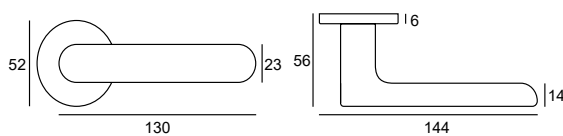

CREO FIT

komplet klamek

komplet rozet
klucz WK

komplet rozet
wkładka WB

komplet rozet
WC

komplet rozet
WCSLIM