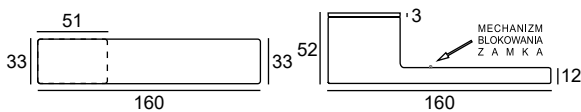

czarny
Z ZAMKNIĘCIEM