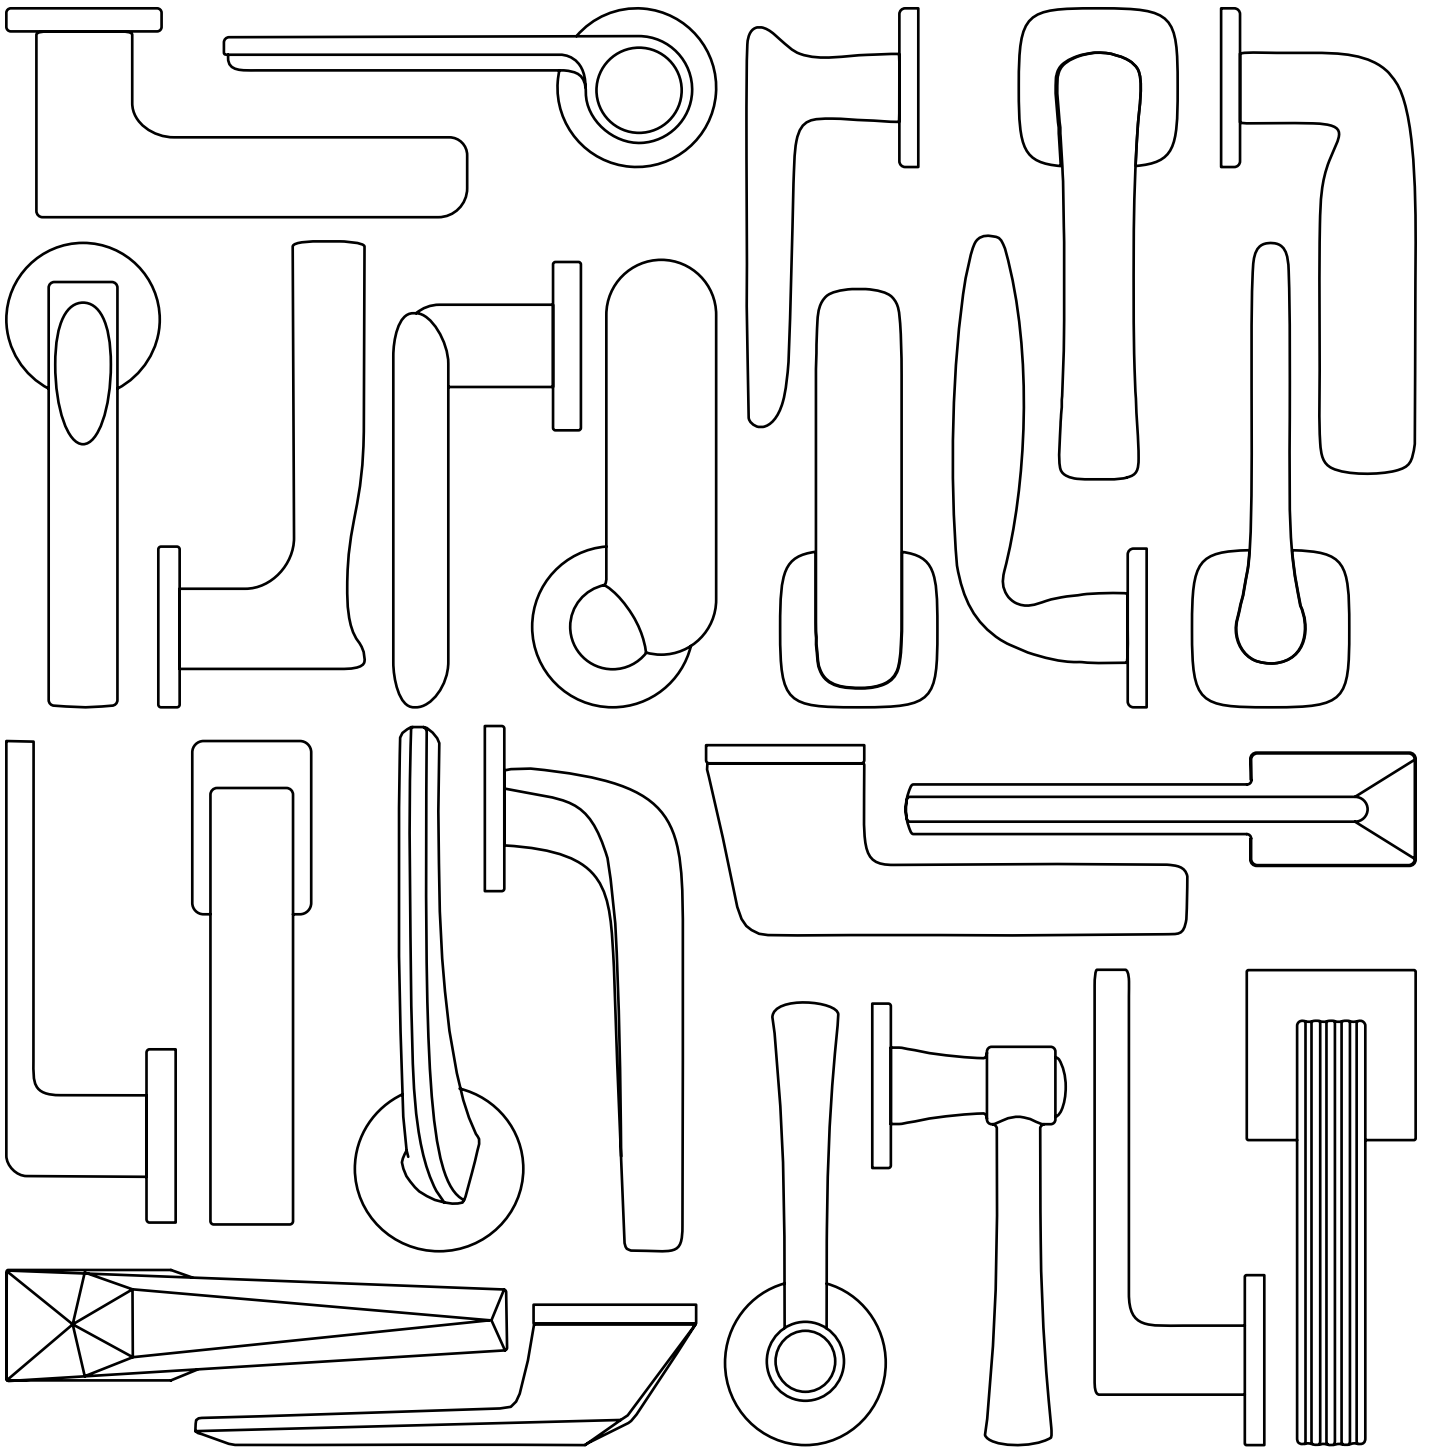

Chrom szczotkowany

Chrom-satyna

Nikiel-satyna

Miedź-satyna

Brąz-satyna

Cuero

KATALOG ONLINE

**CENY OBOWIAZUJĄ OD
01.03.2026 DO KOLEJNEJ
EDYCJI KATALOGU.**