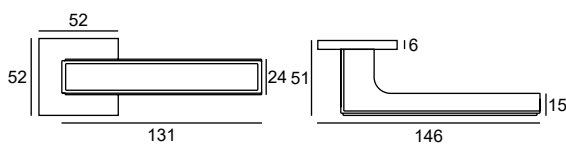

FRESIA FIT

komplet klamek

komplet rozet
klucz WK

komplet rozet
wkładka WB

komplet rozet
WC

komplet rozet
WC SLIM