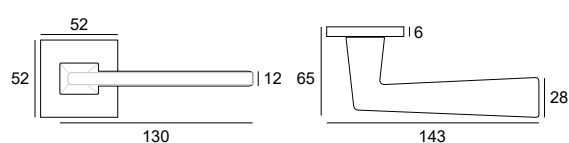

SPY Q FIT

chrom

komplet klamek

133,33 | **164**
49-0160

komplet rozet
klucz WK

58,54 | **72**
49-0075

komplet rozet
wkładka WB

58,54 | **72**
49-0076

komplet rozet
WC

80,49 | **99**
49-0077

komplet rozet
WCSLIM

86,18 | **106**
49-0631