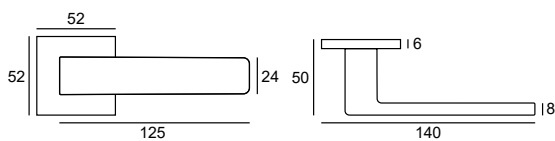

HUGO FIT

komplet klamek

komplet rozet
klucz **WK**

komplet rozet
wkładka **WB**

komplet rozet
WC SLIM