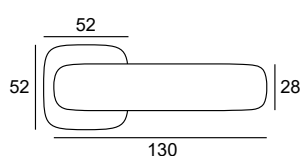

komplet klamek

komplet rozet
klucz WK

komplet rozet
wkładka WB

komplet rozet
WC