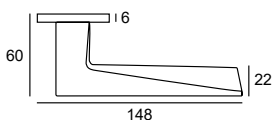

LIMA FIT

komplet klamek

komplet rozet
klucz WK

komplet rozet
wkładka WB

komplet rozet
WC

komplet rozet
WCSLIM