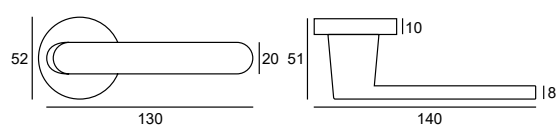

komplet klamek

komplet rozet
klucz **WK**

komplet rozet
wkładka **WB**

komplet rozet
WC