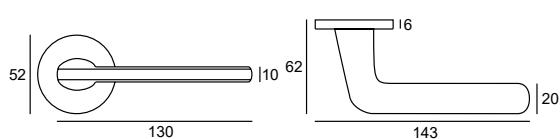

YOKO FIT

czarny

komplet klamek

108,13 | **133**
49-0333

komplet rozet
klucz WK

64,23 | **79**
49-0120

komplet rozet
wkładka WB

64,23 | **79**
49-0121

komplet rozet
WC

86,99 | **107**
49-0122

komplet rozet
WC SLIM

91,87 | **113**
49-0643