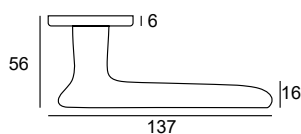

komplet klamek

komplet rozet
klucz WK

komplet rozet
wkładka WB

komplet rozet
WC