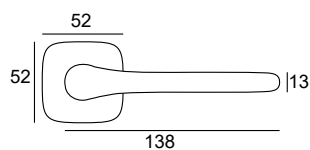

Design by: **Sedno Studio**

komplet klamek

komplet rozet
klucz **WK**

komplet rozet
wkładka **WB**

komplet rozet
WC