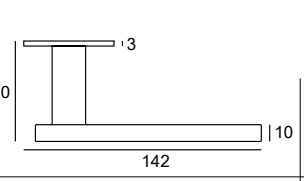

SEI 3S

	komplet klamek	komplet rozet klucz WK	komplet rozet wkładka WB	komplet rozet WC
stal nierdzewna	69,92 | 86 30-0396	47,97 | 59 30-0401	47,97 | 59 30-0402	70,73 | 87 30-0403