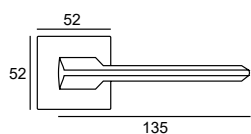

chrom-satyna

248,78 | **306**
49-0155

58,54 | **72**
49-0078

58,54 | **72**
49-0079

80,49 | **99**
49-0080

86,18 | **106**
49-0632

EVER FIT

komplet klamek