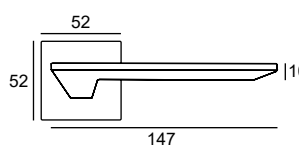

VIP

komplet klamek

komplet rozet
klucz **WK**

komplet rozet
wkładka **WB**

komplet rozet
WC