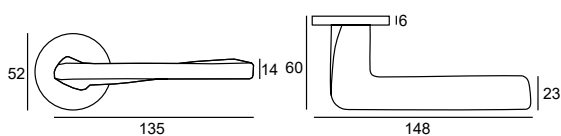

MIRAGE FIT

chrom

komplet klamek

243,09 | **299**
49-0129

komplet rozet
klucz WK

58,54 | **72**
49-0114

komplet rozet
wkładka WB

58,54 | **72**
49-0115

komplet rozet
WC

80,49 | **99**
49-0116

komplet rozet
WCSLIM

86,18 | **106**
49-0640