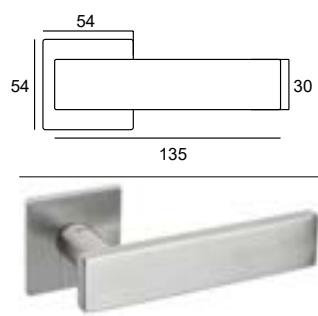

SEI 3S

	komplet klamek	komplet rozet klucz WK	komplet rozet wkładka WB	komplet rozet WC
stal nierdzewna	69,92 | 86 30-0396	47,97 | 59 30-0401	47,97 | 59 30-0402	70,73 | 87 30-0403