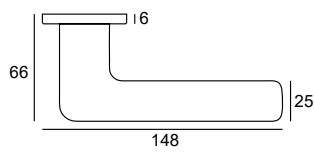

55,28 | **68**
49-0057

55,28 | **68**
49-0059

82,11 | **101**
49-0058

EZZA Q FIT

komplet klamek

komplet rozet
klucz WK

komplet rozet
wkładka WB

komplet rozet
WC