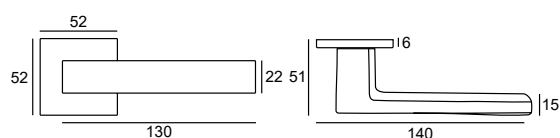

55,28 | **68**
49-0059

82,11 | **101**
49-0058

EUFORIO FIT

komplet klamek

komplet rozet
klucz WK

komplet rozet
wkładka WB

komplet rozet
WCSLIM

chrom szczotkowany