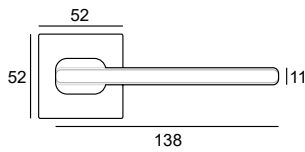

55,28 | **68**
49-0057

55,28 | **68**
49-0059

82,11 | **101**
49-0058

EZZA Q FIT

komplet klamek

komplet rozet
klucz WK

komplet rozet
wkładka WB

komplet rozet
WC