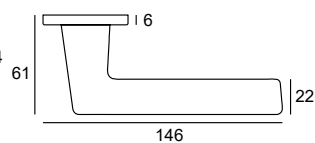

czarny

112,20 | **138**
49-0584

64,23 | **79**
49-0618

64,23 | **79**
49-0619

86,99 | **107**
49-0620

SNAP FIT

komplet klamek

komplet rozet
klucz WK