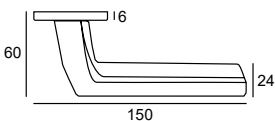

chrom-satyna

248,78 | **306**
49-0155

58,54 | **72**
49-0078

58,54 | **72**
49-0079

80,49 | **99**
49-0080

86,18 | **106**
49-0632

EVER FIT

komplet klamek