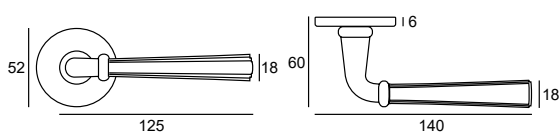

CASCADA FIT

komplet klamek

komplet rozet
klucz WK

komplet rozet
wkładka WB

komplet rozet
WC

komplet rozet
WC SLIM

	chrom	228,46 | 281 49-0244	58,54 | 72 49-0114	58,54 | 72 49-0115	80,49 | 99 49-0116	86,18 | 106 49-0640
	czarny	228,46 | 281 49-0243	64,23 | 79 49-0120	64,23 | 79 49-0121	86,99 | 107 49-0122	91,87 | 113 49-0643
	złoty PVD	248,78 | 306 49-0298	64,23 | 79 49-0172	64,23 | 79 49-0173	97,56 | 120 49-0174	102,44 | 126 49-0645
	cuero	248,78 | 306 49-0242	64,23 | 79 49-0217	64,23 | 79 49-0218	-	102,44 | 126 49-0642