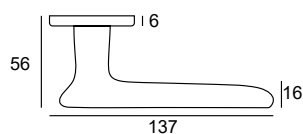

Design by: **Sedno Studio**

komplet klamek

komplet rozet
klucz **WK**

komplet rozet
wkładka **WB**

komplet rozet
WC