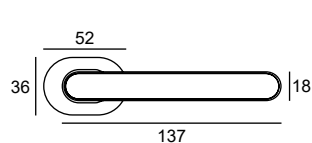

komplet klamek

komplet rozet
klucz **WK**

komplet rozet
wkładka **WB**

komplet rozet
WC