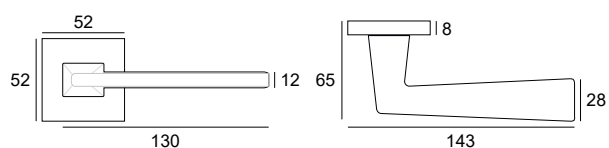

58,54 | **72**
49-0076

komplet rozet
WC

80,49 | **99**
49-0077

komplet rozet
WCSLIM

86,18 | **106**
49-0631

SPY Q

chrom

komplet klamek