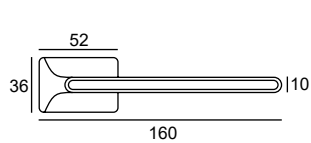

LUCA

komplet klamek

komplet rozet
klucz WK

komplet rozet
wkładka WB

komplet rozet
WC