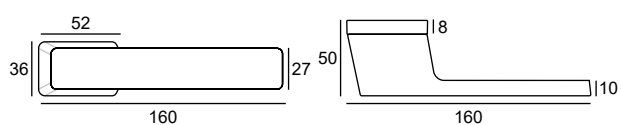

komplet klamek

komplet rozet
klucz **WK**

komplet rozet
wkładka **WB**

komplet rozet
WC