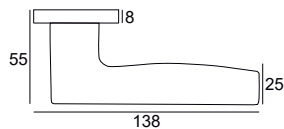

124,39 | **153**
49-0040

komplet rozet
klucz **WK**

52,03 | **64**
49-0008

komplet rozet
wkładka **WB**

52,03 | **64**
49-0009

komplet rozet
WC

75,61 | **93**
49-0010

METRIK Q