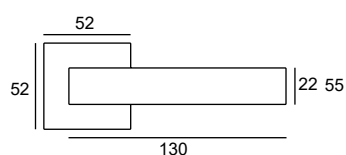

EUFORIO

komplet klamek

komplet rozet
klucz **WK**

komplet rozet
wkładka **WB**

komplet rozet
WC