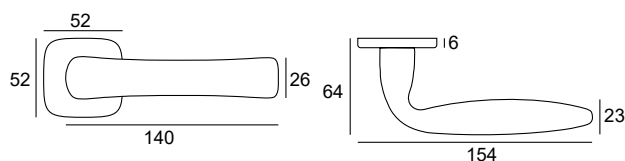

komplet klamek

komplet rozet
klucz WK

komplet rozet
wkładka WB

komplet rozet
WC

	ivory	272,36 | 335 49-0649	71,54 | 88 49-0674	71,54 | 88 49-0675	97,56 | 120 49-0676
	złoty PVD	272,36 | 335 49-0652	71,54 | 88 49-0683	71,54 | 88 49-0684	97,56 | 120 49-0685
	złoty-satyna	272,36 | 335 49-0653	71,54 | 88 49-0686	71,54 | 88 49-0687	97,56 | 120 49-0688
	brąz-satyna	272,36 | 335 49-0647	71,54 | 88 49-0668	71,54 | 88 49-0669	97,56 | 120 49-0670