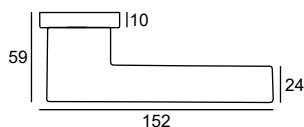

VIP

komplet klamek

komplet rozet
klucz **WK**

komplet rozet
wkładka **WB**

komplet rozet
WC