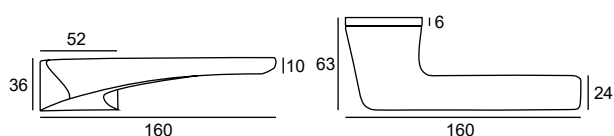

LIVORNO FIT

NOWY KOLOR

komplet klamek

komplet rozet
klucz WK

komplet rozet
wkładka WB

komplet rozet
WC

chrom

304,88 | **375**
49-0392

58,54 | **72**
49-0439

58,54 | **72**
49-0076

85,37 | **105**
49-0440