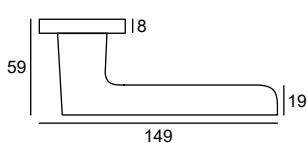

komplet klamek

komplet rozet
klucz **WK**

komplet rozet
wkładka **WB**

komplet rozet
WC