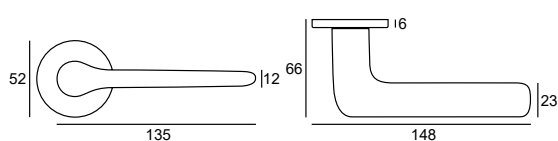

komplet rozet
WC

-

komplet rozet
WCSLIM

102,44 | **126**
49-0642

ONO FIT

komplet klamek

komplet rozet
klucz WK

komplet rozet
wkładka WB