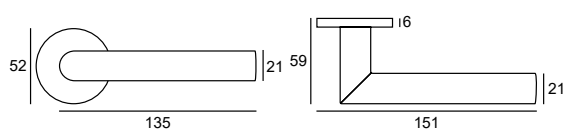

NESH FIT

 130	 16 140 18	komplet klamek 	komplet rozet klucz WK 	komplet rozet wkładka WB 	komplet rozet WC 	komplet rozet WCSLIM 
	chrom	196,75 242 49-0126	58,54 72 49-0114	58,54 72 49-0115	80,49 99 49-0116	86,18 106 49-0640
	czarny	206,50 254 49-0128	64,23 79 49-0120	64,23 79 49-0121	86,99 107 49-0122	91,87 113 49-0643