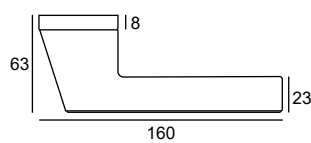

LUCA

komplet klamek

komplet rozet
klucz WK

komplet rozet
wkładka WB

komplet rozet
WC