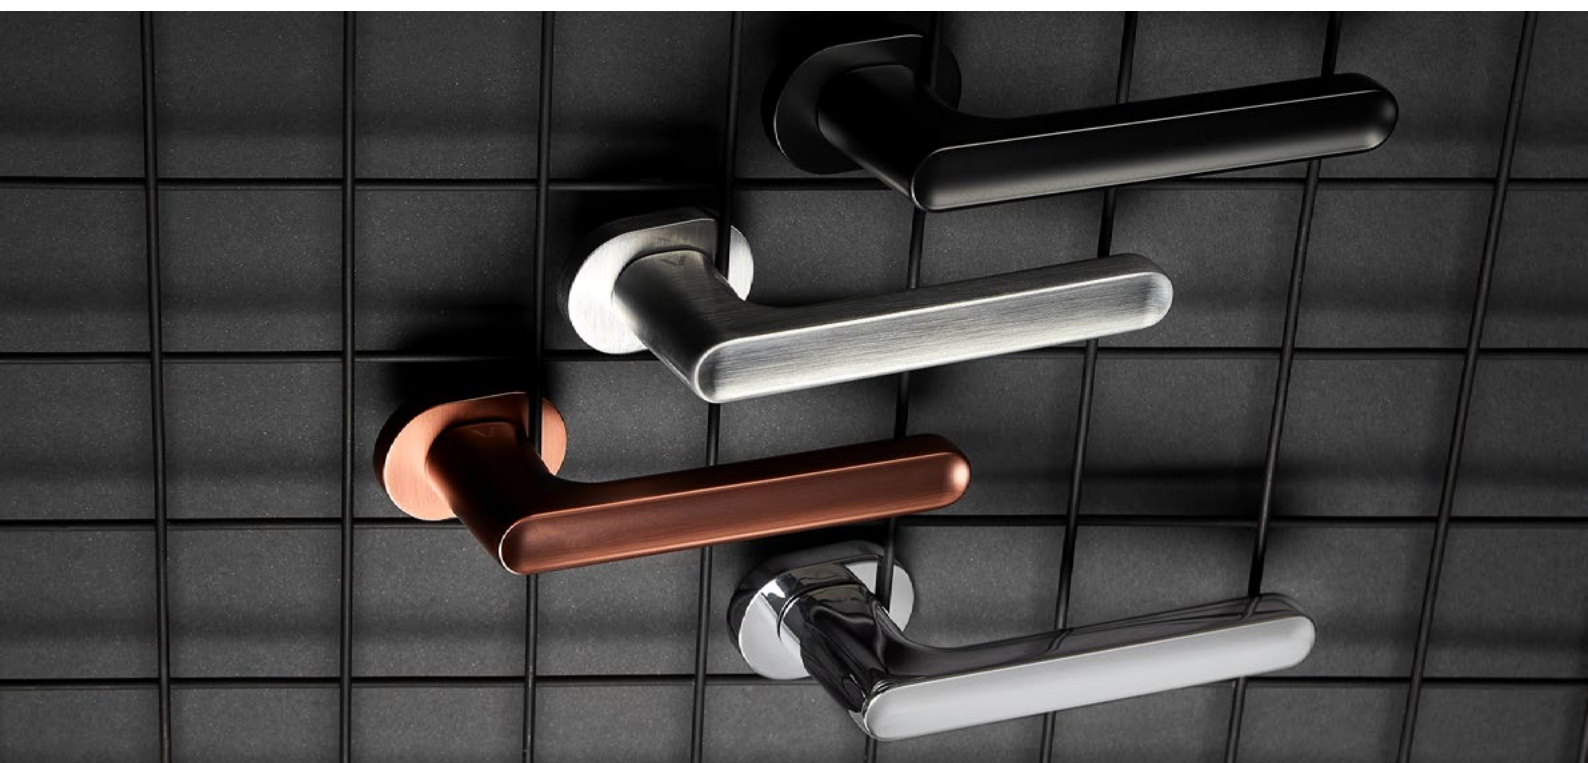

KLAMKI NA ROZETACH PROSTOKĄTNYCH I OWALNYCH

Klamki na rozetach owalnych i prostokątnych harmonijnie łączą klasyczny urok z subtelną elegancją. Dzięki ergonomicznemu kształtowi i precyzyjnemu wykonaniu zapewnią komfort użytkownika, a dodatkowo podkreślą wyjątkowy charakter drzwi.