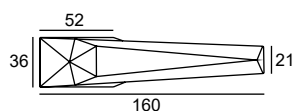

VERIS FIT

komplet klamek

komplet rozet
klucz WK

komplet rozet
wkładka WB

komplet rozet
WC