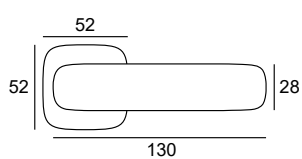

Design by: **Sedno Studio**

komplet klamek

komplet rozet
klucz **WK**

komplet rozet
wkładka **WB**

komplet rozet
WC