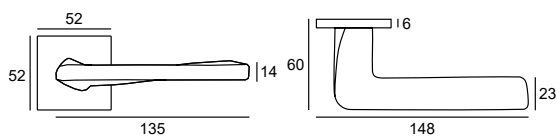

97,56 | **120**
49-0171

102,44 | **126**
49-0635

MIRAGE Q FIT

komplet klamek

komplet rozet
klucz WK

komplet rozet
wkładka WB

komplet rozet
WC

komplet rozet
WC SLIM