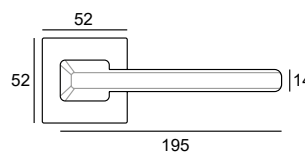

czarny

112,20 | **138**
49-0584

64,23 | **79**
49-0618

64,23 | **79**
49-0619

86,99 | **107**
49-0620

SNAP FIT

komplet klamek

komplet rozet
klucz WK