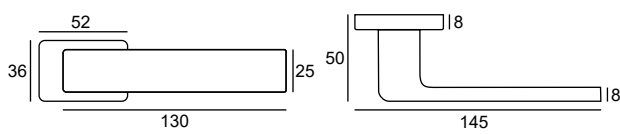

KLAMKI NA ROZETACH PROSTOKĄTNYCH I OWALNYCH

Klamki na rozetach owalnych i prostokątnych harmonijnie łączą klasyczny urok z subtelną elegancją. Dzięki ergonomicznemu kształtowi i precyzyjnemu wykonaniu zapewnią komfort użytkownika, a dodatkowo podkreślą wyjątkowy charakter drzwi.