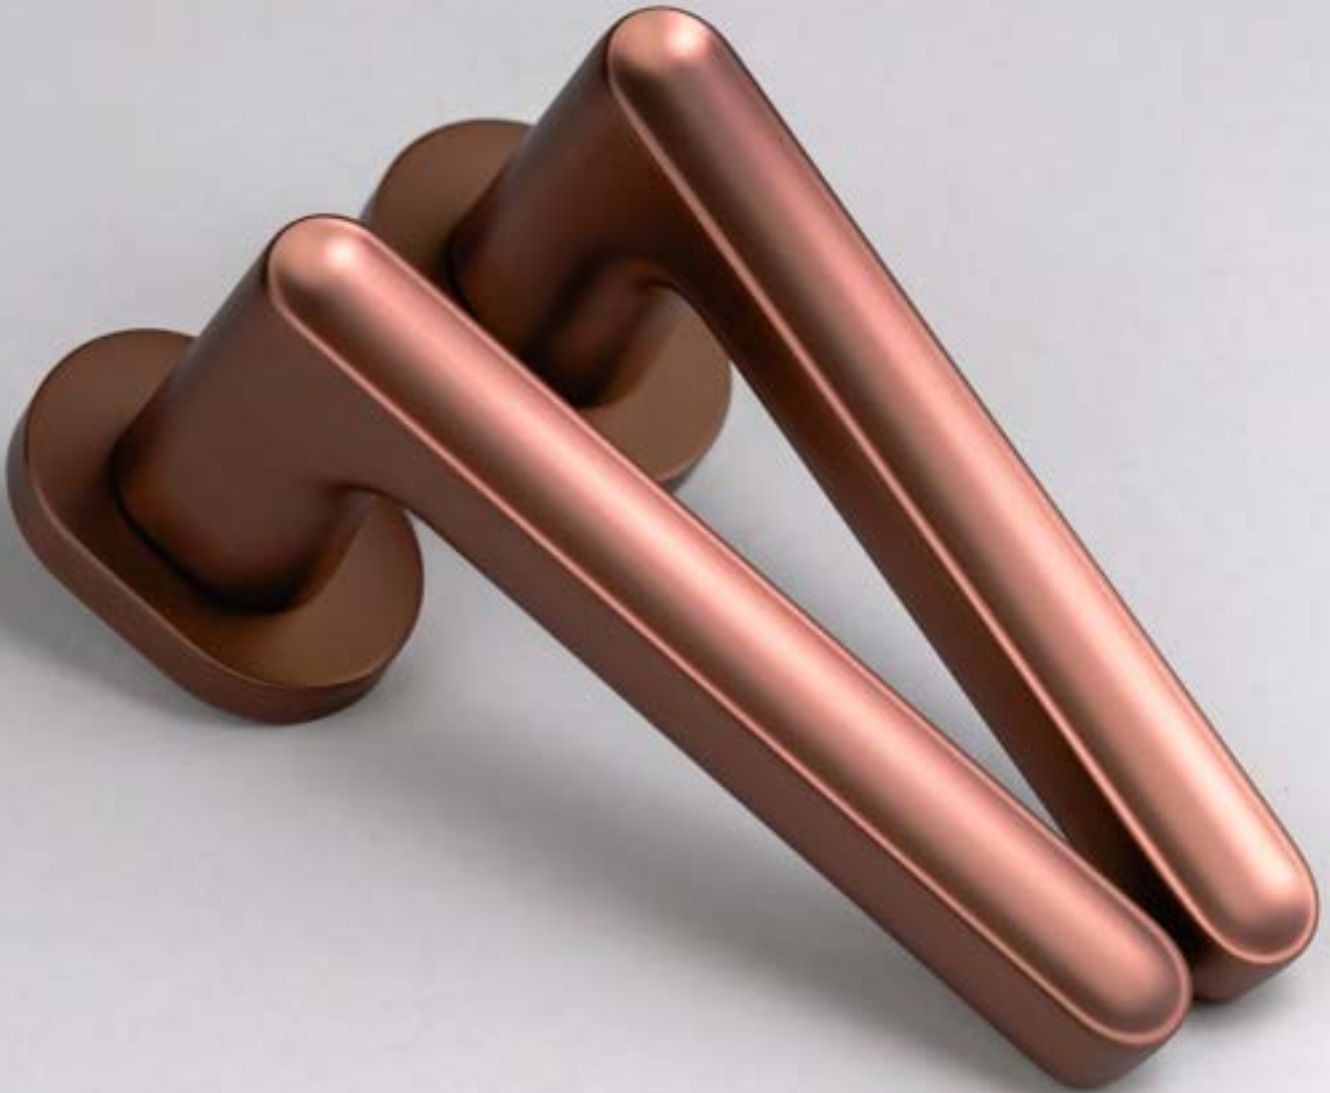

KLAMKI NA ROZETACH PROSTOKĄTNYCH I OWALNYCH

Klamki na rozetach owalnych i prostokątnych harmonijnie łączą klasyczny urok z subtelną elegancją. Dzięki ergonomicznemu kształtowi i precyzyjnemu wykonaniu zapewnią komfort użytkownika, a dodatkowo podkreślą wyjątkowy charakter drzwi.