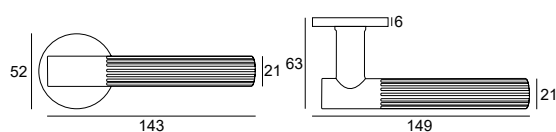

LIVIA FIT

komplet klamek

komplet rozet
klucz WK

komplet rozet
wkładka WB

komplet rozet
WC

komplet rozet
WCSLIM