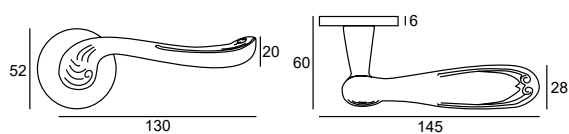

ERIS FIT

cuero

komplet klamek

239,02 | **294**
49-0241

komplet rozet
klucz WK

64,23 | **79**
49-0217

komplet rozet
wkładka WB

64,23 | **79**
49-0218