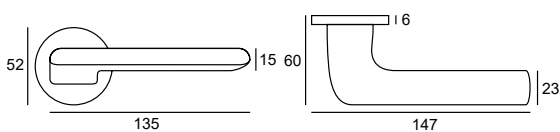

komplet rozet
WC

80,49 | **99**
49-0116

komplet rozet
WCSLIM

86,18 | **106**
49-0640

DIVO FIT

komplet klamek

komplet rozet
klucz WK

komplet rozet
wkładka WB