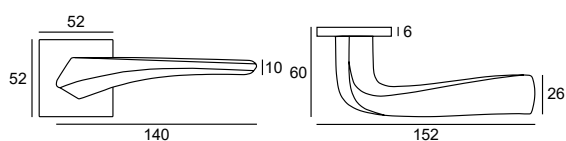

HEAVY FIT

komplet klamek

komplet rozet
klucz WK

komplet rozet
wkładka WB

komplet rozet
WC

komplet rozet
WCSLIM