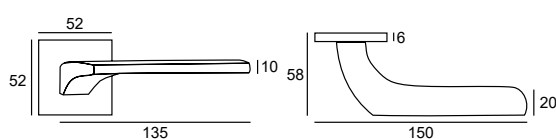

SEMPRE FIT

komplet klamek

komplet rozet
klucz WK

komplet rozet
wkładka WB

komplet rozet
WC

komplet rozet
WCSLIM