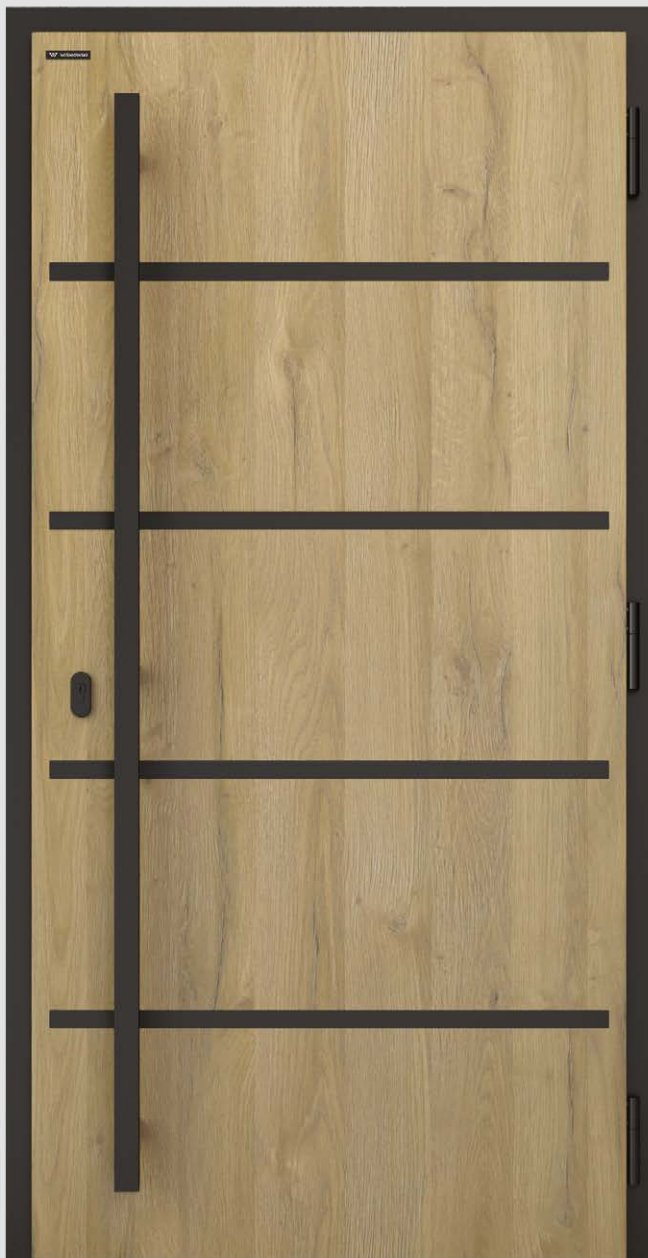

widok: **od zewnątrz**

NOVA 009

Drzwi NOVA oferują klasę odporności RC2 nawet bez zaryglowania kluczem. Dzięki zaawansowanej konstrukcji, solidnym materiałom oraz wielopunktowym zabezpieczeniom skutecznie chronią przed próbami włamania już w standardowym wyposażeniu.

Dowiedz się więcej o klasach bezpieczeństwa drzwi.

Kolor: Woodec Turner Oak Malt

Okucie: klamka Haga I / uchwyt Q10 40x20 L=1800mm / kolor czarny

Aplikacja: Modern Black (RAL 9005)

Zawiasy: 3 zawiasy standardowe z nakładkami w kolorze czarnym