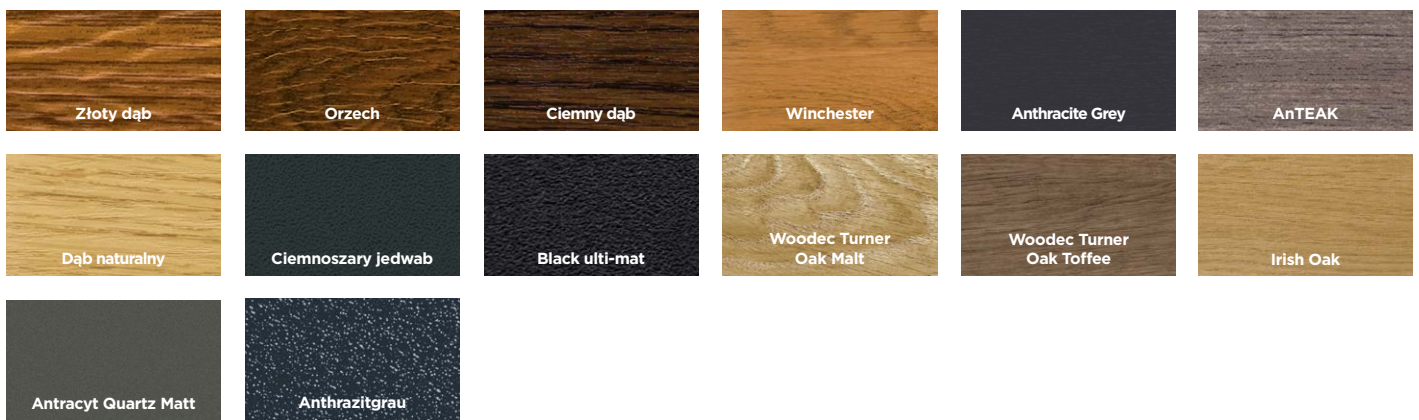

Zeskanuj, by zobaczyć drzwi w swojej przestrzeni.

Gra kolorów

Sprawdzone, uniwersalne, zawsze w dobrym tonie czy odważne, nowoczesne,
z nutką awangardy? Wybór należy do Ciebie.

Top kolor

Kolory oklein

Kolory HOME INCLUSIVE

Kolory DECOR

Więcej światła

Wpuść naturalne światło do wnętrza i podkreśl charakter wejścia. Dodaj doświetla lub naświetla, by rozjaśnić hol i stworzyć efekt, który zachwyci każdego.

Rodzaje **szyb**

44.2 (P2) mat bezpieczna