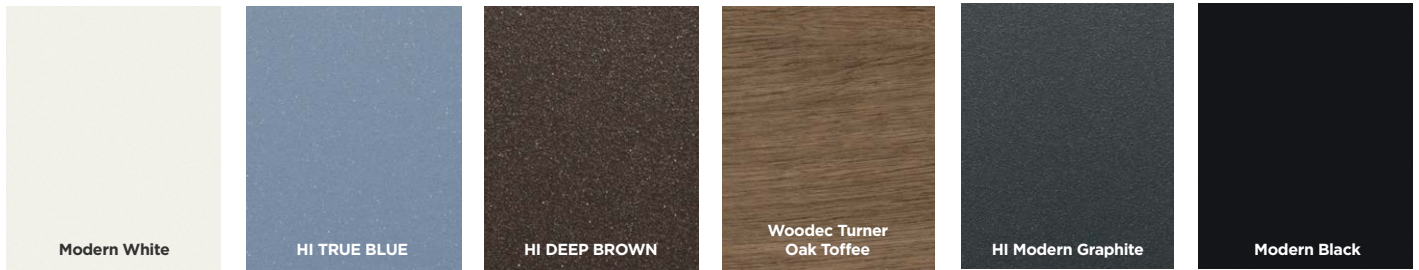

Wytrzymałe stalowe skrzydło - solidna ochrona

Bolec antywyważeniowy w standardzie
Dodatkowe zabezpieczenie, które działa zawsze

Personalizacja, która ma znaczenie
Wybierz wzór, kolor i praktyczne dodatki — stwórz drzwi, które pasują do Ciebie.

Zeskanuj, by zobaczyć drzwi w swojej przestrzeni.

Gra kolorów

Sprawdzone, uniwersalne, zawsze w dobrym tonie czy odważne, nowoczesne,
z nutką awangardy? Wybór należy do Ciebie.

Top kolor

Kolory oklein

Kolory HOME INCLUSIVE