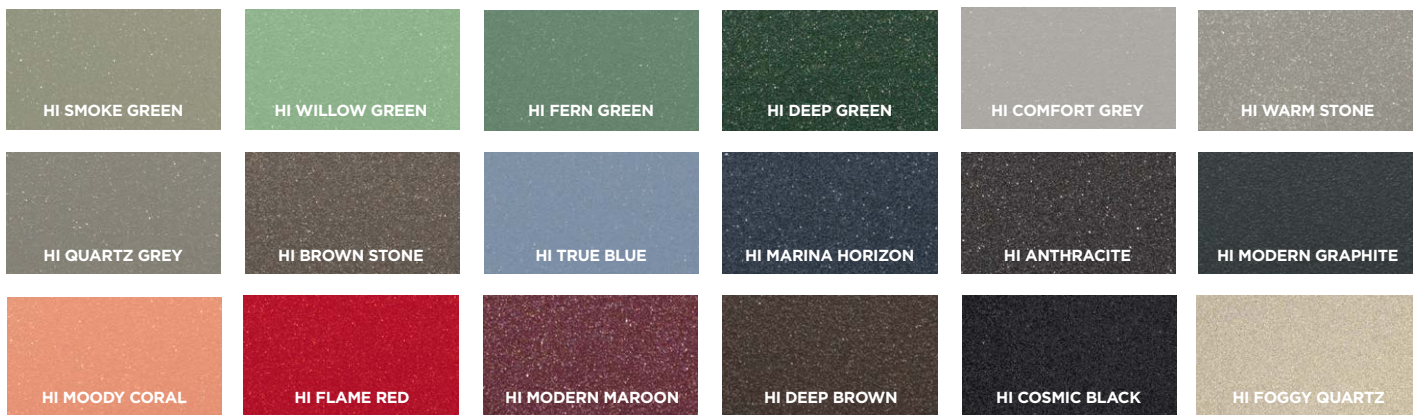

Zeskanuj, by zobaczyć drzwi w swojej przestrzeni.

Gra kolorów

Sprawdzone, uniwersalne, zawsze w dobrym tonie czy odważne, nowoczesne,
z nutką awangardy? Wybór należy do Ciebie.

Top kolor

Kolory oklein

Kolory HOME INCLUSIVE

Kolory DECOR

Więcej światła

Wpuść naturalne światło do wnętrza i podkreśl charakter wejścia. Dodaj doświetla lub naświetla, by rozjaśnić hol i stworzyć efekt, który zachwyci każdego.

Rodzaje **szyb**

44.2 (P2) mat bezpieczna