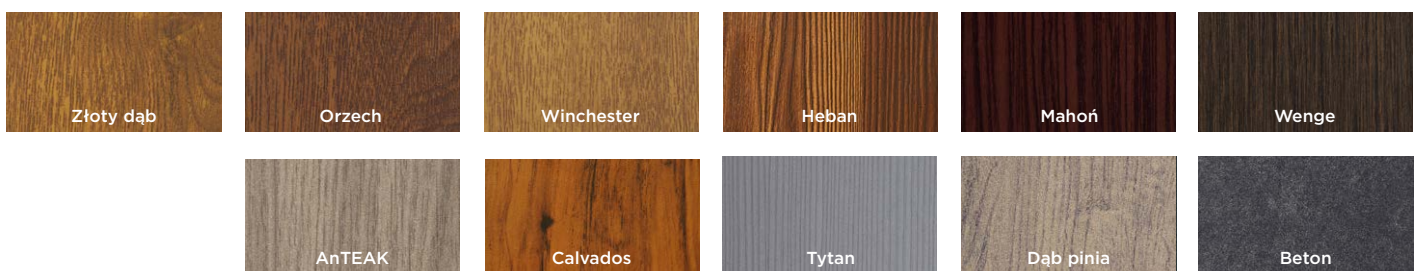

Zeskanuj, by zobaczyć drzwi w swojej przestrzeni.

Gra kolorów

Sprawdzone, uniwersalne, zawsze w dobrym tonie czy odważne, nowoczesne,
z nutką awangardy? Wybór należy do Ciebie.

Top kolor

Kolory oklein

Kolory HOME INCLUSIVE

Kolory DECOR

Więcej światła

Wpuść naturalne światło do wnętrza i podkreśl charakter wejścia. Dodaj doświetla lub naświetla, by rozjaśnić hol i stworzyć efekt, który zachwyci każdego.

Rodzaje **szyb**

44.2 (P2) mat bezpieczna