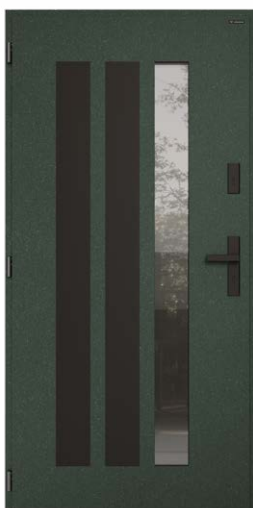

NOBE 110

Kolor: HI Deep Green

Szyba: Stopsol szary

Okucie: klamka Haga I, kolor czarny

Aplikacja: Modern Black (RAL 9005)

Zawiasy: 3 zawiasy standardowe z nakładkami w kolorze czarnym