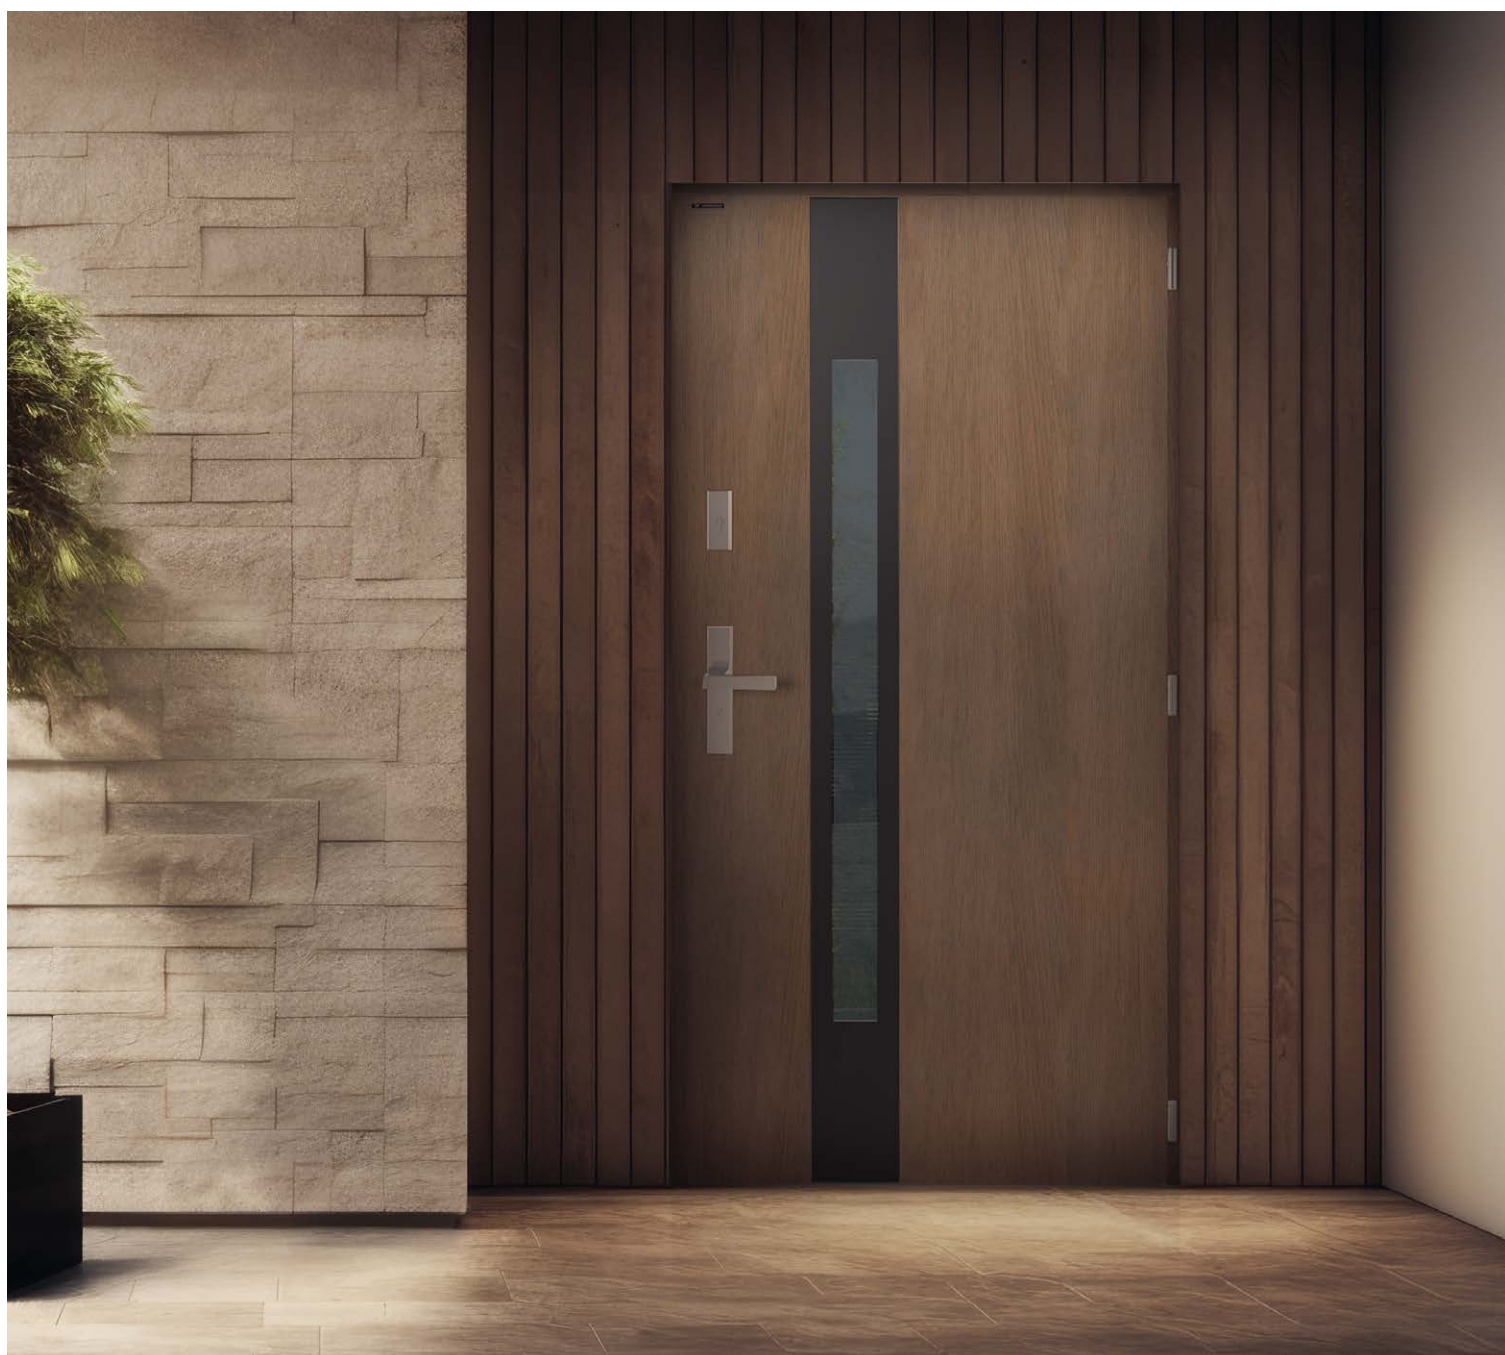

NOBE 115

Kolor: Woodec Turner Oak Malt

Okucie: klamka-uchwyt Haga I, kolor czarny

Aplikacja: Modern Black (RAL 9005),
personalizowana

Zawiasy: 3 zawiasy standardowe z nakładkami
w kolorze czarnym