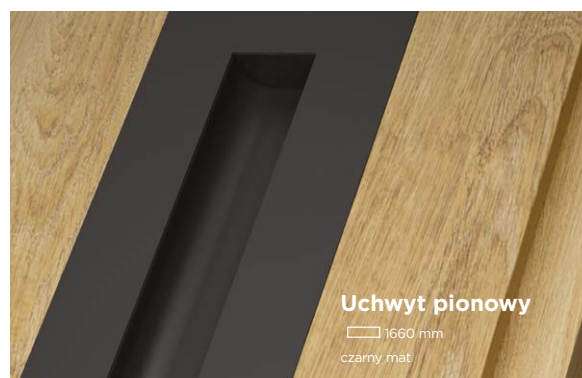

Uchwyt pionowy

□ 1660 mm
czarny mat